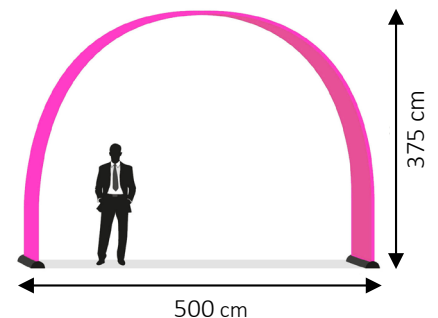

BANNERBOW

Svensk innovativ design

Bannerbow är en snygg portal bestående av glasfiberstag som spänner upp en lång tygvepa. Portalen är enkel att montera och lätt att bära med sig. Det är lätt att byta buskap genom att enbart byta ut tygvepan. Portalen ramar snyggt in en öppen exponeringsyta och drar, tack vare sin höjd och bredd, blickarna till sig. Bannerbow passar bäst inomhus men kan även användas ute om inte vinden är för hård. Det finns även en variant för utomhusbruk och tillbehör så som bärväska och extra tyngder.

-  Enkel att montera
-  Effektfull kommunikation
-  Väger endast 15 kg
-  Levereras i smidig väska

SMALL

EGENSKAPER	
Mått bildvepa	99,5x620 cm
Vikt	14-15 kg

MEDIUM

EGENSKAPER	
Mått bildvepa	99,5x810 cm
Vikt	14-15 kg

LARGE

EGENSKAPER	
Mått bildvepa	99,5x990 cm
Vikt	14-15 kg