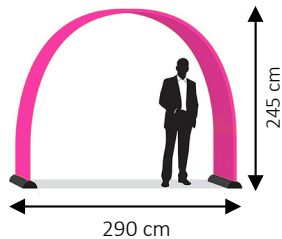

BANNERBOW

Svensk innovativ design

Bannerbow är en snygg portal bestående av glasfiberstag som spänner upp en lång tygvepa. Portalen är enkel att montera och lätt att bära med sig. Det är lätt att byta buskap genom att enbart byta ut tygvepan. Portalen ramar snyggt in en öppen exponeringsyta och drar, tack vare sin höjd och bredd, blickarna till sig. Bannerbow passar bäst inomhus men kan även användas ute om inte vinden är för hård. Det finns även en variant för utomhusbruk och tillbehör så som bärväska och extra tyngder.

-  Enkel att montera
-  Effektfull kommunikation
-  Väger endast 15 kg
-  Levereras i smidig väska

SMALL

EGENSKAPER	
Mått bildvepa	99,5x620 cm
Vikt	14-15 kg

MEDIUM

EGENSKAPER	
Mått bildvepa	99,5x810 cm
Vikt	14-15 kg

LARGE

EGENSKAPER	
Mått bildvepa	99,5x990 cm
Vikt	14-15 kg