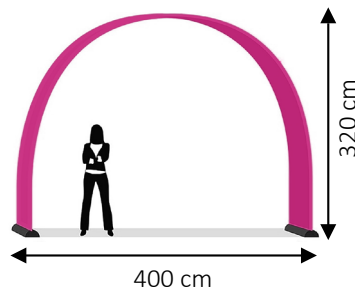

BANNERBOW

Svensk innovativ design

Bannerbow är en snygg portal bestående av glasfiberstag som spänner upp en lång tygvepa. Portalen är enkel att montera och lätt att bära med sig. Det är lätt att byta buskap genom att enbart byta ut tygvepan. Portalen ramar snyggt in en öppen exponeringsyta och drar, tack vare sin höjd och bredd, blickarna till sig. Bannerbow passar bäst inomhus men kan även användas ute om inte vinden är för hård. Det finns även en variant för utomhusbruk och tillbehör så som bärväska och extra tyngder.

-  Enkel att montera
-  Effektfull kommunikation
-  Väger endast 15 kg
-  Levereras i smidig väska

SMALL

EGENSKAPER	
Mått bildvepa	99,5x620 cm
Vikt	14-15 kg

MEDIUM

EGENSKAPER	
Mått bildvepa	99,5x810 cm
Vikt	14-15 kg

LARGE

EGENSKAPER	
Mått bildvepa	99,5x990 cm
Vikt	14-15 kg