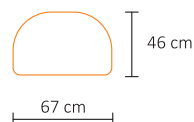

PODIUMBORD LARGE

Stryktålig och smidig

En förvaringslösning och transportbox på hjul som blir till ett podium sekunden du sätter på bildvåden! En mötespunkt med det printade budskapet i fokus.

Podiumbord Large rymmer flera av våra Popupväggar och har fack för smidig packning. Den svartfärgade toppskivan levereras i en vadderad nylonväska. Det vadderade locket rymmer två spotlights.

 *Transportbox och podium i ett*

 *Hjul och handtag*

 *Stabil konstruktion*

Toppvy

EGENSKAPER	
Bredd	67 cm
Höjd	94 cm
Djup	46 cm
Vikt	13 kg